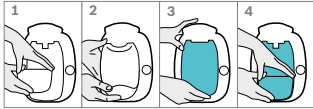

T20

Příslušenství T20 disponuje následujícími barevnými provedeními: jahodově červená, azurově modrá, limetkově žlutá a oříškově hnědá.

Stylově kokosově bílé nebo vášnivě červené modely T20 se hodí do každé kuchyně. Díky speciálnímu setu příslušenství si můžete své TASSIMO navíc naprosto individuálně barevně vyšperkovat. Set obsahuje mnoho vzrušujících barev. Stačí si jen svoji oblíbenou barvu vybrat, nasadit a užívat si nový barevný pocit.