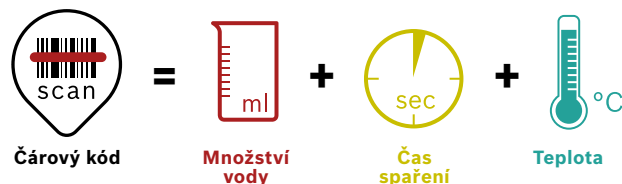

Kouzlo je ukryto v čárovém kódu

Inteligentní technologie čárového kódu TASSIMO umožňuje vychutnat si svůj oblíbený lahodný nápoj stiskem jednoho tlačítka.

Inteligentní technologie čárového kódu TASSIMO a harmonická souhra přístroje a kapslí T DISC umožňuje, že si každý uživatel může vychutnat svůj oblíbený lahodný nápoj, a to stiskem jednoho tlačítka. Ať už máte chuť na klasické espresso, krémovou kávu, mléčnou specialitu či horkou čokoládu, Tassimo připraví každý nápoj individuálně, tak aby byl naprosto perfektní.

Automat TASSIMO si přečte čárový kód uvedený na kapsli T DISC, aby zjistil veškeré informace, které jsou pro přípravu daného nápoje nezbytné: potřebné množství vody, čas spaření a teplotu. Převáděno do praxe, uživatel je schopen připravit si ihned aromatickou kávu, espresso či latte macchiato, ale také nápoj typu zelený čaj, protože přístroj zvolí nižší teplotu, než potřebuje např. káva.