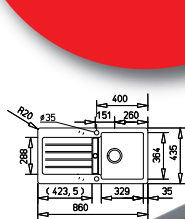

montážní otvor:
840 x 415 mm

KEA 45 B-TG