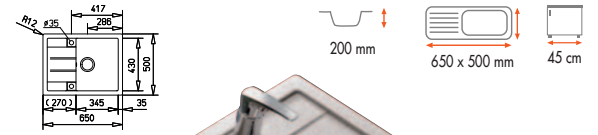

ASTRAL 45 B-TG

montážní otvor:
630 x 480 mm

Cena zahrnuje
odtokovou soupravu
s excentrem a sifonem

Barvy na skladě